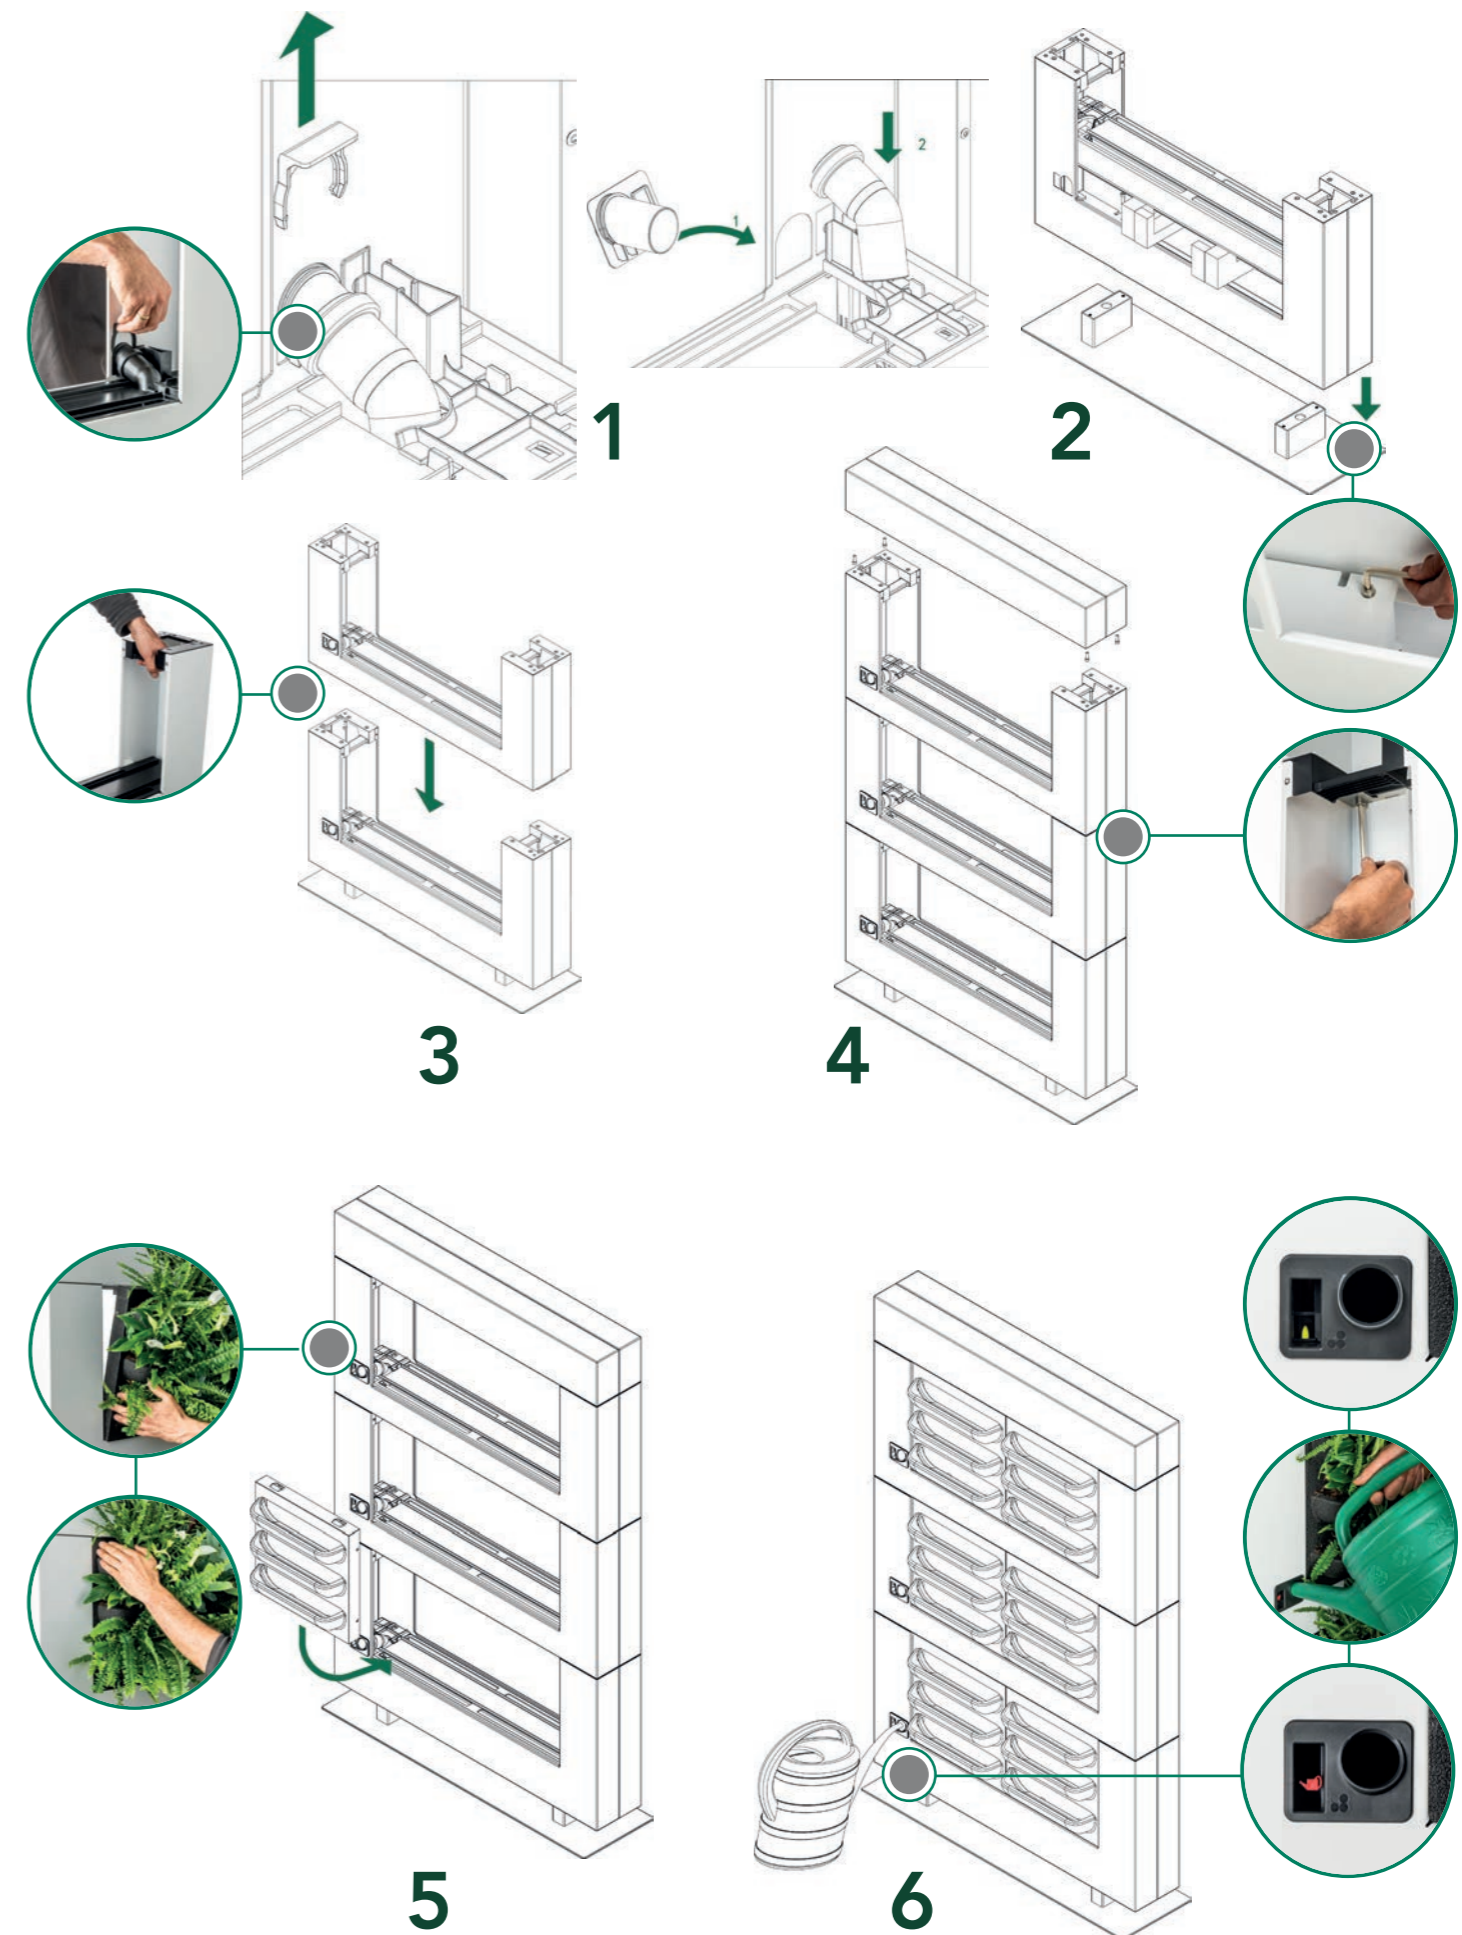

PLUS MODULE

COVER

KASSETTEN

INSTALLATION UND PFLEGE

Der LiveDivider PLUS wird inklusive Anleitung geliefert. Die Module werden einfach übereinander gestapelt und jeweils mit 4 Schrauben fixiert. Die Pflanzenkassetten werden mit Pflanzen Ihrer Wahl bestückt. Die Bepflanzung wird je nach Standort des LiveDivider PLUS ausgewählt. Tipps finden Sie im Pflanzenwegweiser auf der Website von Mobilane.

EMPFEHLUNGEN

- Der LiveDivider PLUS besteht aus einem Basismodul, das je nach Bedarf um ein oder zwei Zusatzmodule erweitert werden kann. Für eine schnelle und einfache Montage sind zwei Personen erforderlich, die Montage ist aber auch mit einer Person möglich.
- Für ein optimales Wachstum der Pflanzen wird empfohlen, Dünger zu verwenden und den LiveDivider PLUS an einem Standort mit ausreichend (Tages-)Licht aufzustellen
- Jedes Modul hat eine eigene Einfüllöffnung für die Bewässerung. In diese Öffnung passt jede handelsübliche Gießkanne.

ZURÜCKSCHNEIDEN

Der Rückschnitt der Pflanzen in den Kassetten kann das ganze Jahr über erfolgen. Das Beschneiden von abgestorbenem oder beschädigten Pflanzenteilen fördert neues Wachstum. Auf diese Weise wird die Bepflanzung kompakter und voller und behält ihr frisches Aussehen.