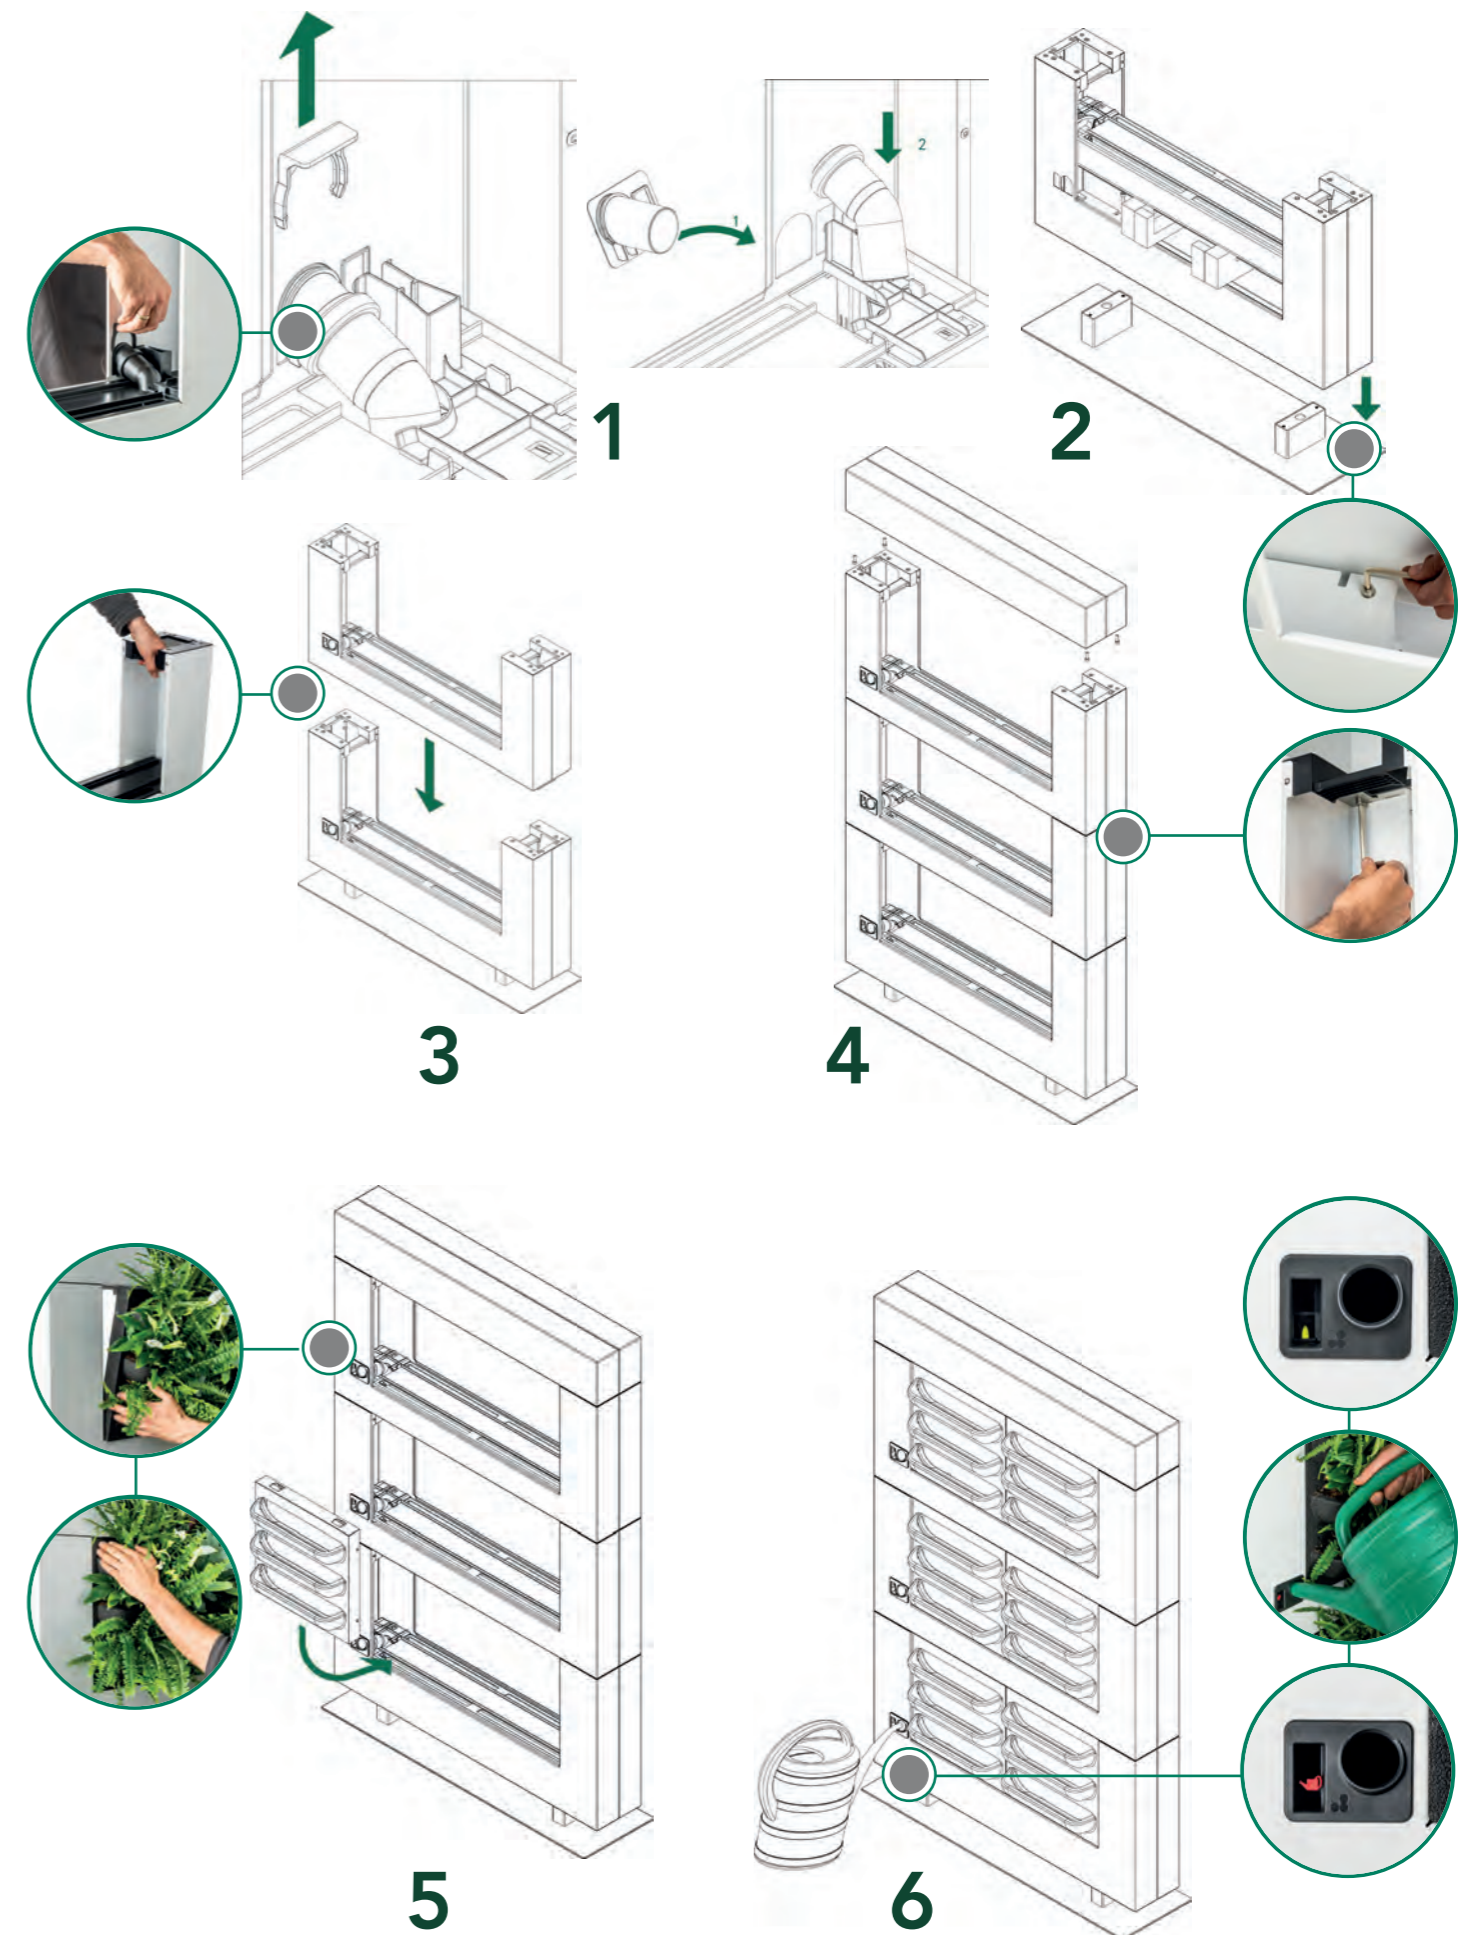

INSTALLATIE & ONDERHOUD

De LiveDivider PLUS wordt geleverd inclusief instructies. De modules kunnen eenvoudig op elkaar gestapeld worden en zijn te bevestigen met vier schroeven. De plantcassettes worden voorzien van planten naar eigen voorkeur. Afhankelijk van de plek waar de LiveDivider PLUS geplaatst wordt, dient een beplantingskeuze gemaakt te worden. Bekijk de PlantGuide op de website van Mobilane voor tips.

AANBEVELINGEN

- LiveDivider PLUS bestaat uit een basismodule die naar wens opgebouwd kan worden met één of twee plus modules. Voor een snelle en degelijke installatie zijn twee personen nodig.
- Voor een optimale groei van de beplanting is het advies om gebruik te maken van voedingsmiddelen en de LiveDivider PLUS te plaatsen op een locatie met voldoende (dag)licht.
- Elke module heeft een eigen vulopening voor watergift, geschikt voor elke standaard gieter.

SNOEIEN

Het snoeien van de beplanting in de cassettes kan gedurende het hele jaar. Door het snoeien van dood of ongezond materiaal wordt nieuwe groei gestimuleerd. De beplanting wordt zo compacter, voller en behoudt haar frisse uitstraling.