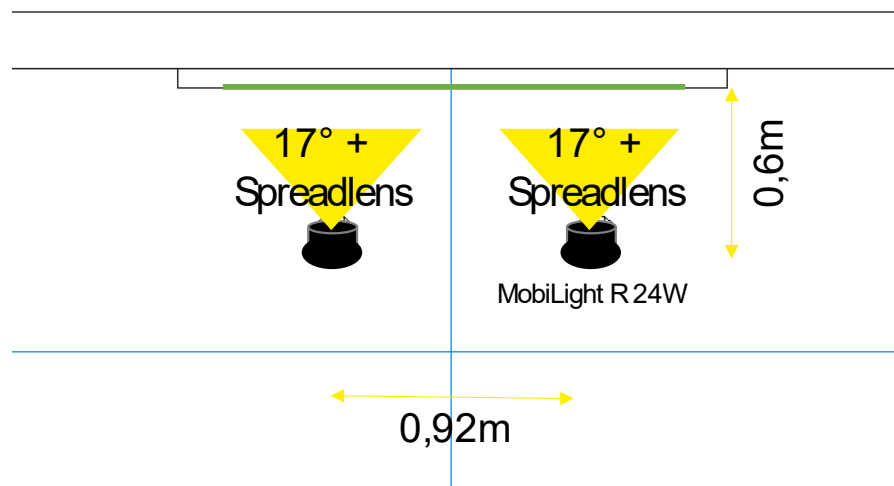

Benodigdheden		Aantal
MobiLight R 24W	Excl. driver	2
Lens Spread		2
Driver	On/off	2