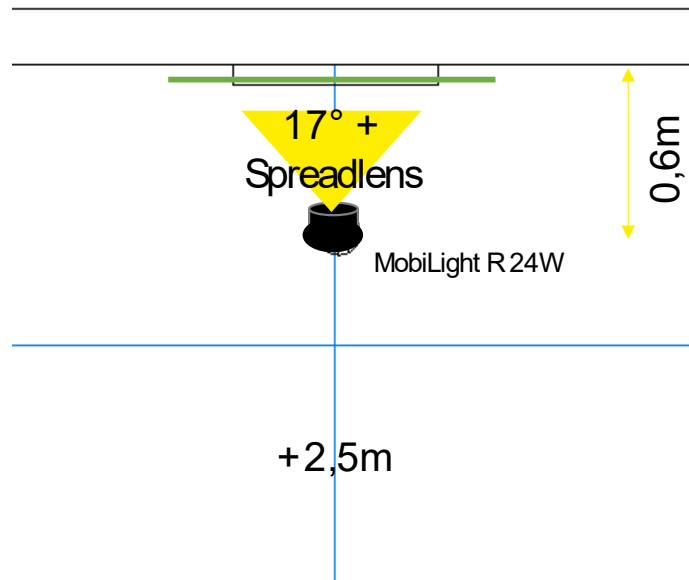

Benodigdheden		Aantal
MobiLight R 24W	Excl. driver	1
Lens Spread		1
Driver	On/off	1