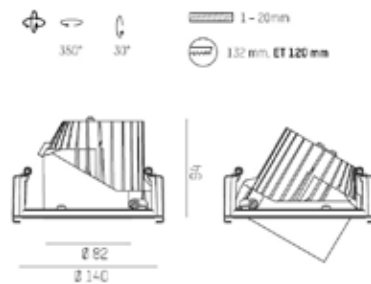

## MobiLight Track

Vermogen 14-27W  
Lumenoutput 1500-2770lm  
Kleurechtheid CRI90+

Lichtbundels  

Aansturingen

Afwerkingen

Lichtkleuren