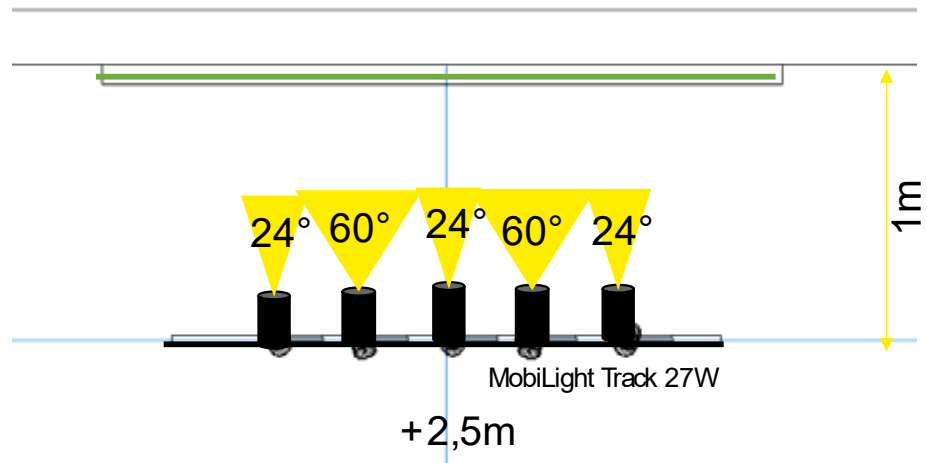

Benodigdheden		Aantal
3-Fase rail wit | zwart | grijs	2m	1
Startvoeding wit | zwart | grijs		1
Eindkap wit | zwart | grijs		1
Montage blokje wit | zwart | grijs		3
MobiLight Track 27W 24°	On/Off	3
MobiLight Track 27W 60°	On/Off	2