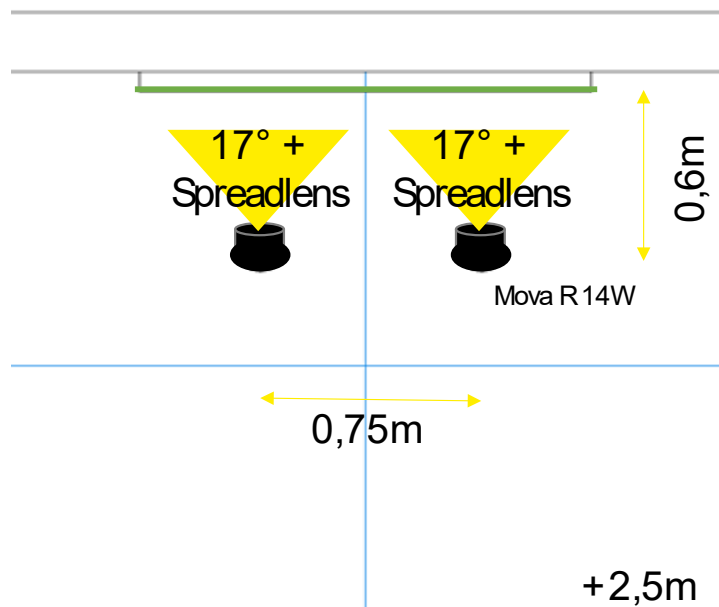

Benodigheden		Aantal
MobiLight R 14W	Excl. driver	2
Lens Spread		2
Driver	On/off	2