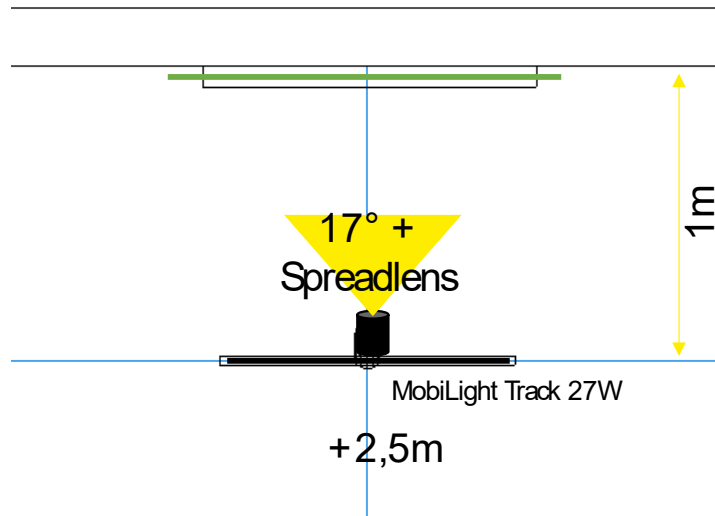

Benodigdheden		Aantal
3-Fase rail wit | zwart | grijs	1m	1
Startvoeding wit | zwart | grijs		1
Eindkap wit | zwart | grijs		1
Montage blokje wit | zwart | grijs		2
MobiLight Track 27W	On/Off	1
Lens Spread		1