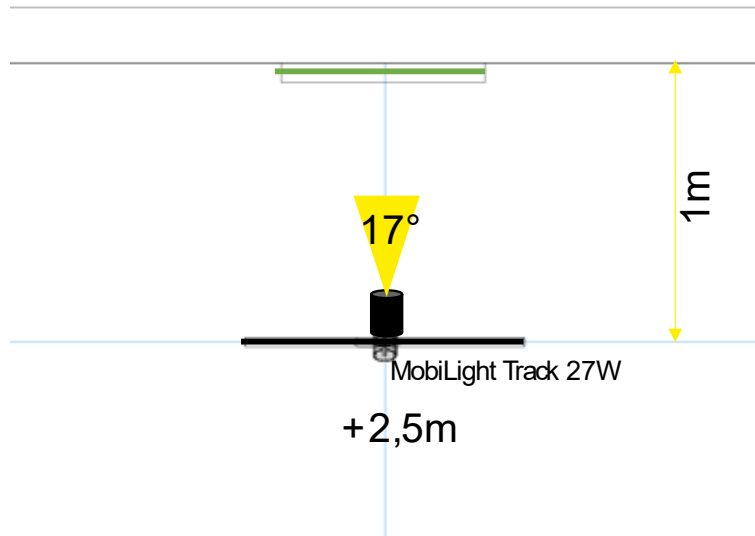

## MobiLight R

Vermogen 12-35W  
Lumenoutput 1500-4100lm  
Kleurechtheid CRI90+

Lichtbundels  

Aansturingen

Afwerkingen

Lichtkleuren

LivePanel Indoor

Benodigdheden		Aantal
3-Fase rail wit   zwart   grijs	1m	1
Startvoeding wit   zwart   grijs		1
Eindkap wit   zwart   grijs		1
Montage blokje wit   zwart   grijs		2
MobiLight Track 27W	On/Off	1