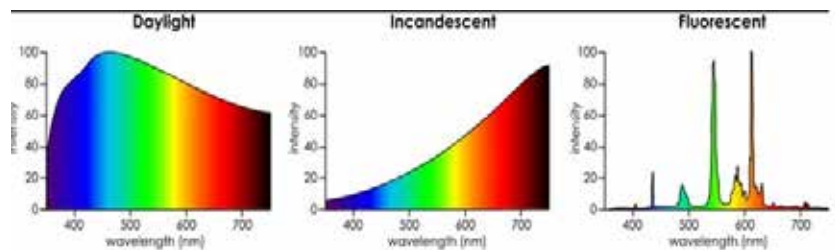

Een succesvolle installatie van LivePicture GO, LivePicture, LivePanel en LivePanel PACK is mede afhankelijk van de lichtsituatie ter plaatse. Niet alle locaties beschikken over voldoende licht, terwijl de groei van planten afhankelijk is van het zogenaamde daglichtspectrum. LiveSpectrum zijn lichtarmaturen speciaal ontwikkeld voor simulatie van de daglichtfunctie.

Deze led-armaturen hebben een full spectrum kleurweergave en zijn leverbaar in diverse lichtsterktes. De led-armaturen zijn geschikt voor bevestiging aan of inbouw in plafonds en zijn voorzien van een energiebesparende ledmodule met een lange levensduur. Tevens zijn de led-armaturen dimbaar voor een juiste afstemming van de gewenste lichtsterkte op de LivePicture en LivePanel producten.

- Planten hebben full-spectrum licht nodig
- 1000 – 2000 lux
- 10 uur per dag (overdag)
- Het kan noodzakelijk zijn om een lichtcalculatie te maken