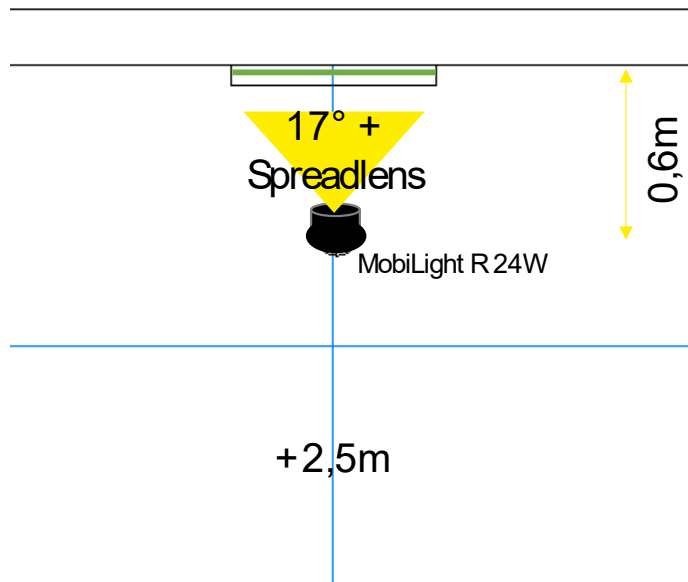

## MobiLight R

Vermogen 12-35W  
Lumenoutput 1500-4100lm  
Kleurechtheid CRI90+

Lichtbundels  

Aansturingen

Afwerkingen

Lichtkleuren

LivePanel Indoor

Benodigdheden		Aantal
3-Fase rail wit   zwart   grijs	1m	1
Startvoeding wit   zwart   grijs		1
Eindkap wit   zwart   grijs		1
Montage blokje wit   zwart   grijs		2
MobiLight Track 27W	On/Off	1