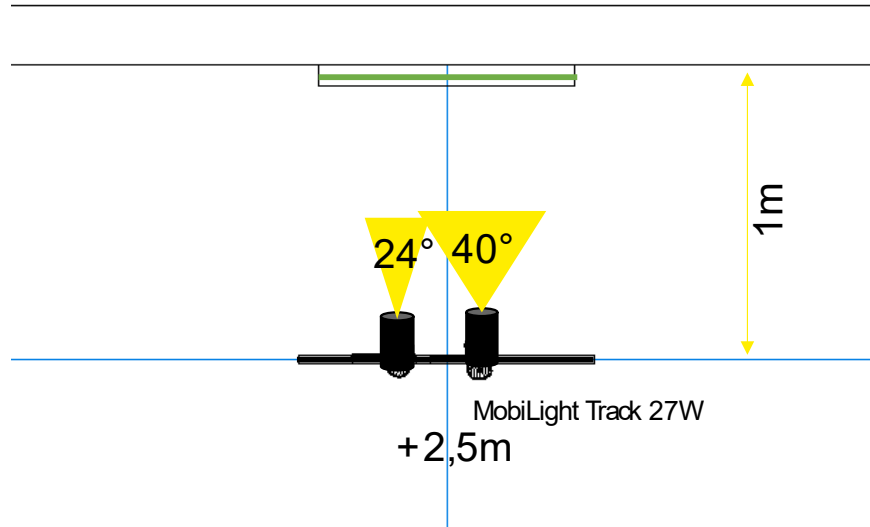

Benodigheden		Aantal
3-Fase rail wit | zwart | grijs	1m	1
Startvoeding wit | zwart | grijs		1
Eindkap wit | zwart | grijs		1
Montage blokje wit | zwart | grijs		2
MobiLight Track 27W 24°	On/Off	1
MobiLight Track 27W 40°	On/Off	1