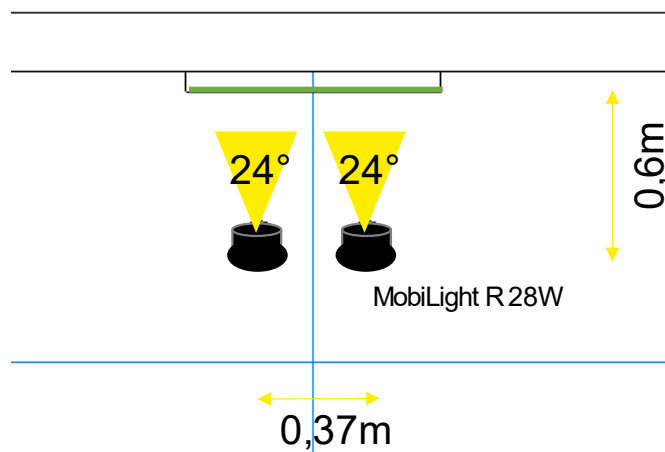

Benodigheden		Aantal
MobiLight R 28W 24°	Excl. driver	2
Driver	On/off	2

LivePanel PACK 2 x 3