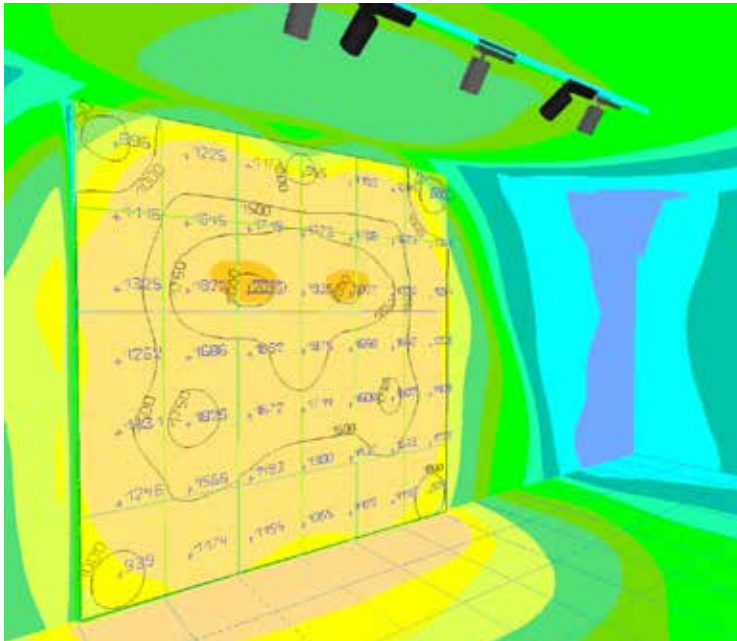

## MobiLight R

Vermogen 12-35W  
Lumenoutput 1500-4100lm  
Kleurechtheid CRI90+

Lichtbundels  

Aansturingen

Afwerkingen

Lichtkleuren

LivePanel Indoor

Benodigdheden		Aantal
3-Fase rail wit   zwart   grijs	1m	1
Startvoeding wit   zwart   grijs		1
Eindkap wit   zwart   grijs		1
Montage blokje wit   zwart   grijs		2
MobiLight Track 27W	On/Off	1