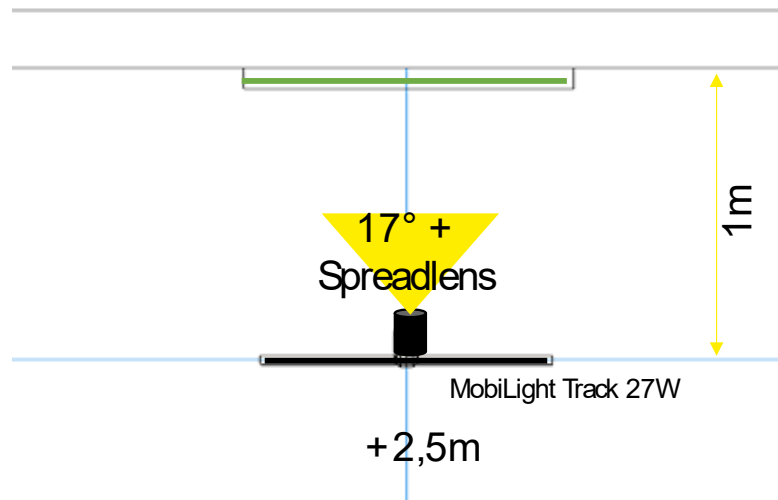

Benodigdheden		Aantal
3-Fase rail wit | zwart | grijs	1m	1
Startvoeding wit | zwart | grijs		1
Eindkap wit | zwart | grijs		1
Montage blokje wit | zwart | grijs		2
MobiLight Track 27W	On/Off	1
Lens Spread		1