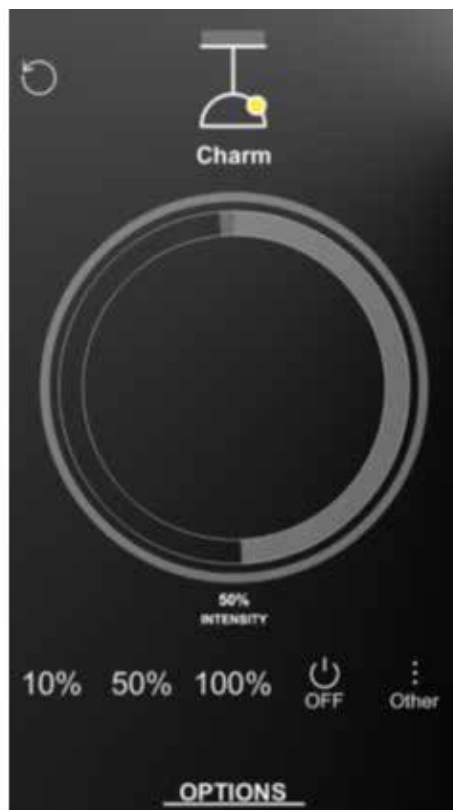

De Molto Luce Smart APP is het systeem voor het bedienen van verlichting. Of het nu gaat om een enkel armatuur, een groep, het gehele netwerk, met scènes, tijdschema's, het is allemaal mogelijk met deze app.