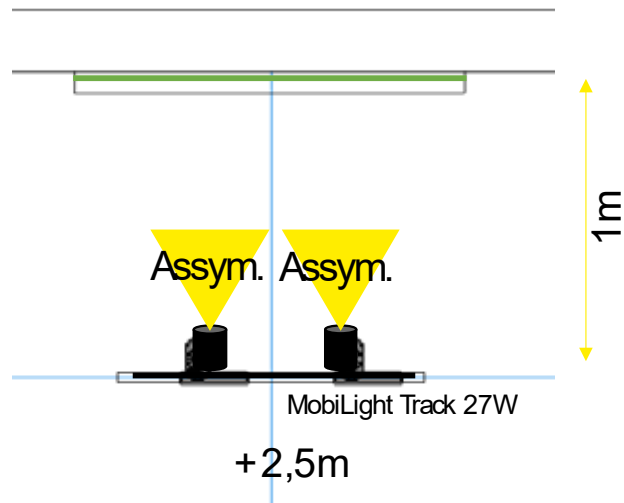

Benodigheden		Aantal
3-Fase rail wit | zwart | grijs	1m	1
Startvoeding wit | zwart | grijs		1
Eindkap wit | zwart | grijs		1
Montage blokje wit | zwart | grijs		2
MobiLight Track 27W assym,	On/Off	1