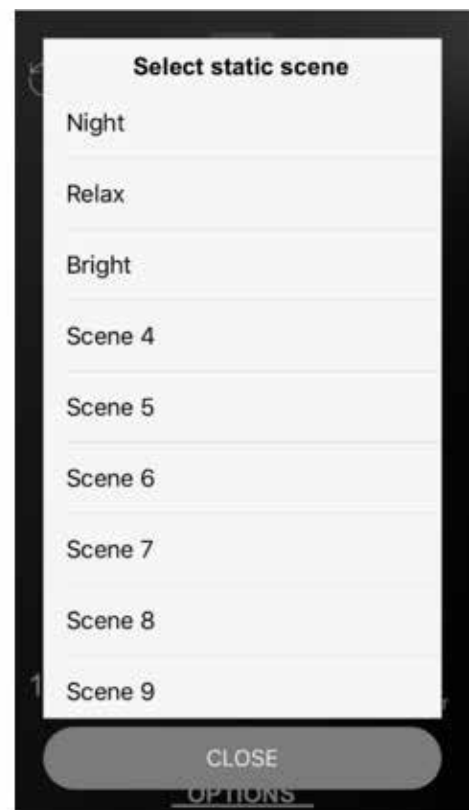

Benodigheden		Aantal
MobiLight R 28W 24°	Excl. driver	2
MobiLight R 28W 60°	Excl. driver	1
Driver	On/off	3

LivePanel PACK 3 x 2

Benodigdheden		Aantal
3-Fase rail wit   zwart   grijs	2m	1
Startvoeding wit   zwart   grijs		1
Eindkap wit   zwart   grijs		1
Montage blokje wit   zwart   grijs		3
MobiLight Track 27W 24°	On/Off	3
MobiLight Track 27W 60°	On/Off	2

Benodigdheden		Aantal
MobiLight R 28W 24°	Excl. driver	4
MobiLight R 28W 60°	Excl. driver	3
Driver	On/off	7

LivePanel PACK 6 x 4

De Molto Luce Smart APP is het systeem voor het bedienen van verlichting. Of het nu gaat om een enkel armatuur, een groep, het gehele netwerk, met scènes, tijdschema's, het is allemaal mogelijk met deze app.