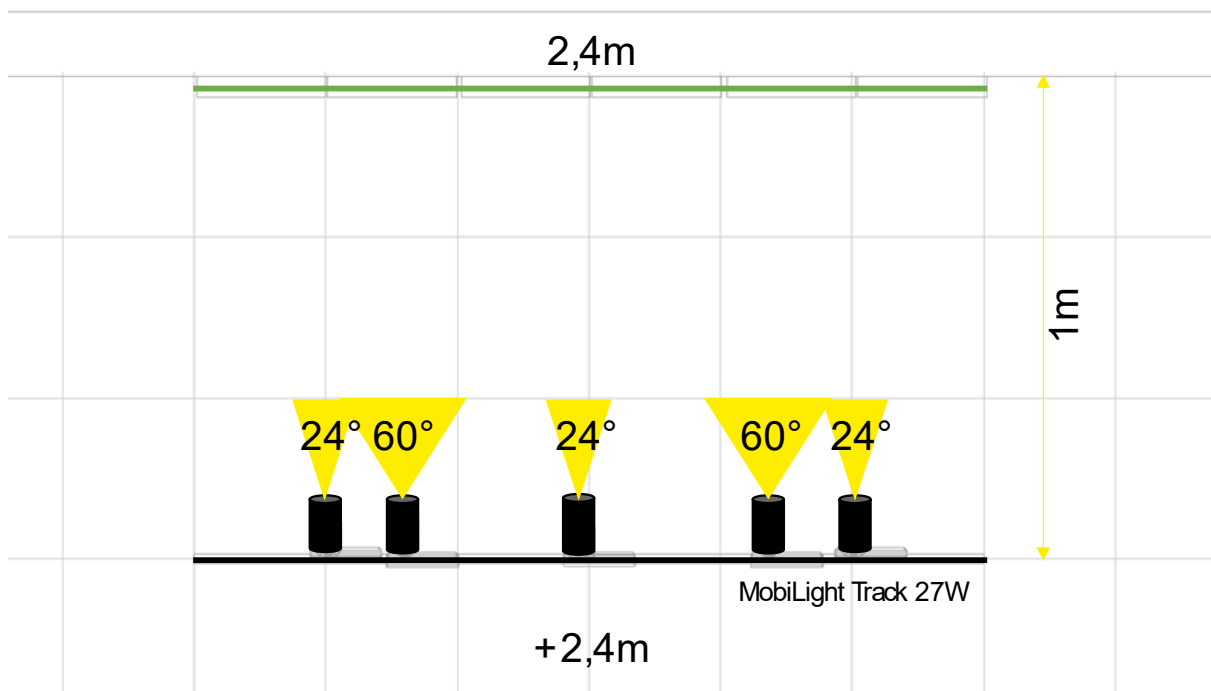

## MobiLight R

Vermogen 12-35W  
Lumenoutput 1500-4100lm  
Kleurechtheid CRI90+

Lichtbundels  

Aansturingen

Afwerkingen

Lichtkleuren

LivePanel Indoor

Benodigdheden		Aantal
3-Fase rail wit   zwart   grijs	1m	1
Startvoeding wit   zwart   grijs		1
Eindkap wit   zwart   grijs		1
Montage blokje wit   zwart   grijs		2
MobiLight Track 27W	On/Off	1