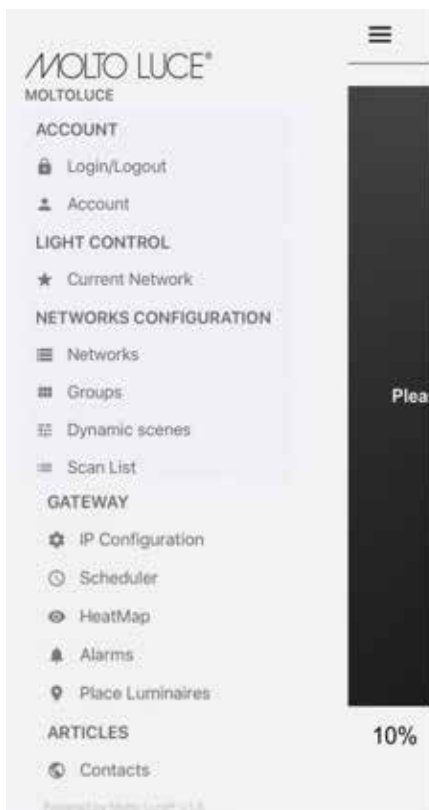

Benodigdheden		Aantal
MobiLight R 28W 24°	Excl. driver	4
MobiLight R 28W 60°	Excl. driver	3
Driver	On/off	7

LivePanel PACK 6 x 4

De Molto Luce Smart APP is het systeem voor het bedienen van verlichting. Of het nu gaat om een enkel armatuur, een groep, het gehele netwerk, met scènes, tijdschema's, het is allemaal mogelijk met deze app.