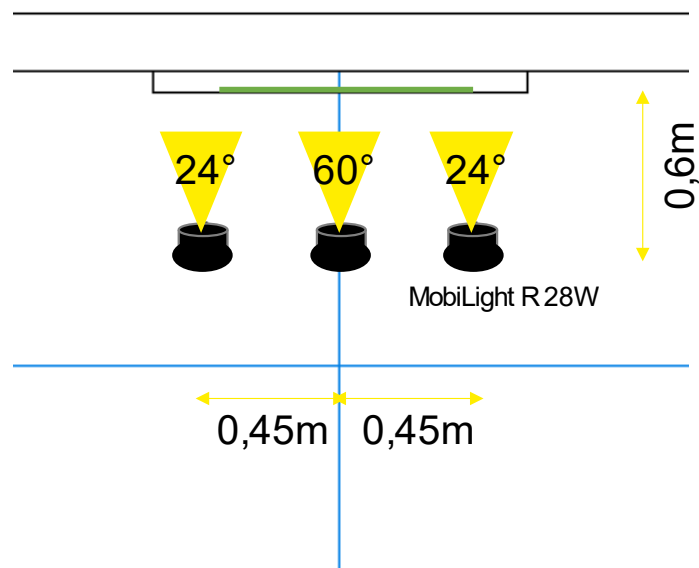

Benodigheden		Aantal
MobiLight R 28W 24°	Excl. driver	2
MobiLight R 28W 60°	Excl. driver	1
Driver	On/off	3

LivePanel PACK 3 x 2