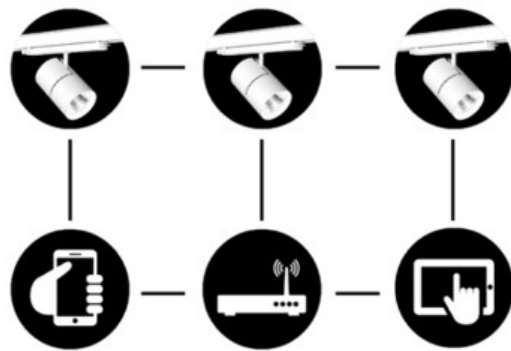

Benodigheden		Aantal
MobiLight R 28W 24°	Excl. driver	2
MobiLight R 28W 60°	Excl. driver	1
Driver	On/off	3

LivePanel PACK 3 x 2

Benodigdheden		Aantal
3-Fase rail wit   zwart   grijs	2m	1
Startvoeding wit   zwart   grijs		1
Eindkap wit   zwart   grijs		1
Montage blokje wit   zwart   grijs		3
MobiLight Track 27W 24°	On/Off	3
MobiLight Track 27W 60°	On/Off	2

Benodigdheden		Aantal
MobiLight R 28W 24°	Excl. driver	4
MobiLight R 28W 60°	Excl. driver	3
Driver	On/off	7

LivePanel PACK 6 x 4

De Molto Luce Smart APP is het systeem voor het bedienen van verlichting. Of het nu gaat om een enkel armatuur, een groep, het gehele netwerk, met scènes, tijdschema's, het is allemaal mogelijk met deze app.