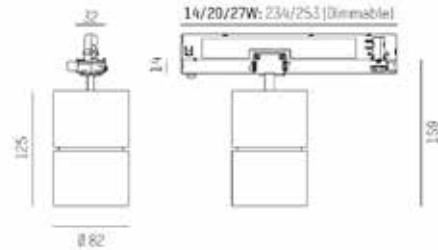

MobiLight Track

Vermogen 14-27W
Lumenoutput 1500-2770lm
Kleurechtheid CRI90+

Lichtbundels

Aansturingen

Afwerkingen

Lichtkleuren

MobiLight R

Vermogen 12-35W
Lumenoutput 1500-4100lm
Kleurechtheid CRI90+

Lichtbundels

Aansturingen

Afwerkingen

Lichtkleuren