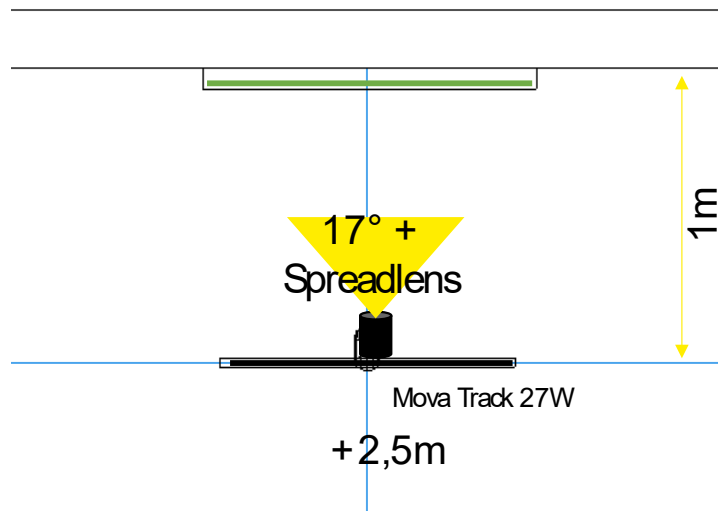

Benodigheden		Aantal
3-Fase rail wit | zwart | grijs	1m	1
Startvoeding wit | zwart | grijs		1
Eindkap wit | zwart | grijs		1
Montage blokje wit | zwart | grijs		2
MobiLight Track 27W	On/Off	1
Lens Spread		1