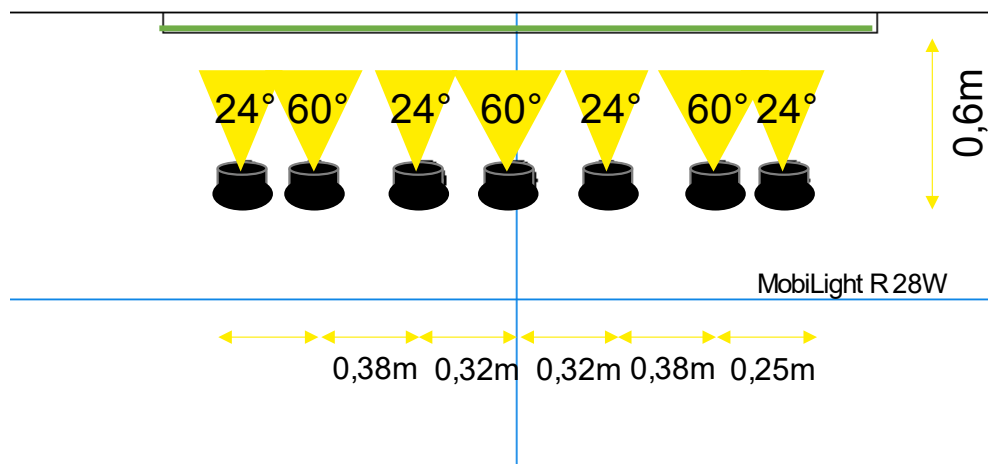

Benodigdheden		Aantal
MobiLight R 28W 24°	Excl. driver	4
MobiLight R 28W 60°	Excl. driver	3
Driver	On/off	7

LivePanel PACK 6 x 4