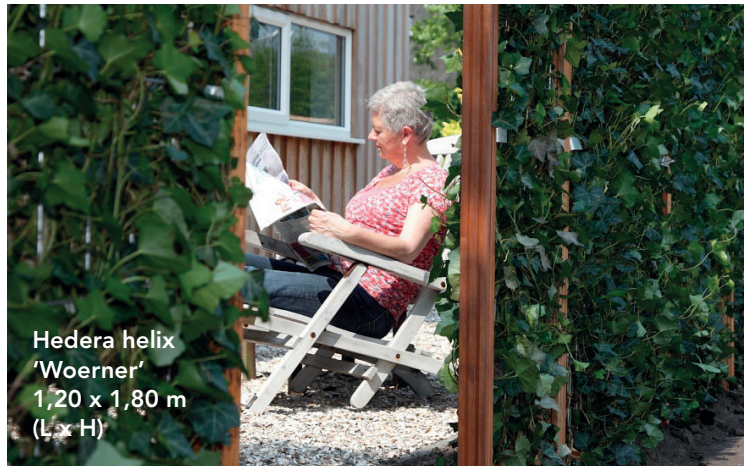

Sortiment

Euonymus 'Dart's Blanket'  
1,20 x 1,80 m (L x H)

Hedera helix  
'Woerner'  
1,20 x 1,80 m  
(L x H)

Carpinus betulus  
1,20 x 1,00 m (L x H)

Hedera helix 'Woerner'

Unser  
Bestseller

Hedera helix 'Glacier'

## System Vorteile

- Sofortiger natürlicher Sichtschutz
- Platzsparende Hecke mit geringer Tiefe
- Geringer Pflegeaufwand
- Gelegentliches Düngen und regelmäßiges Wässern. Mehr braucht es nicht.
- Lieferbar in den Höhen von 100 cm, 180 cm, 200 cm, 220 und 300 cm.
- Kombinierbar mit anderen Sichtschutzelementen